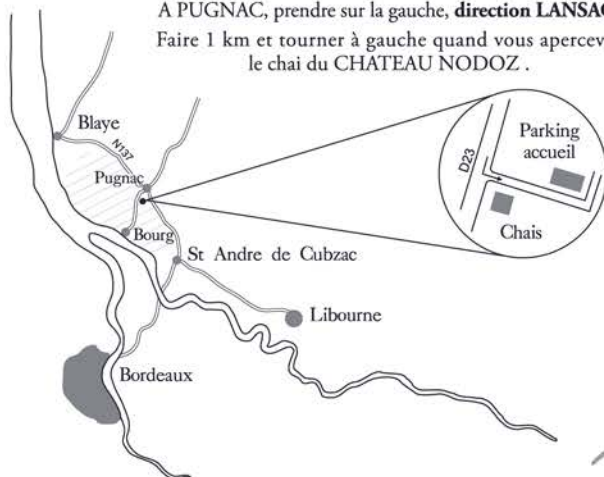

BON DE COMMANDE

A NOUS RETOURNER SOUS ENVELOPPE A L'ADRESSE SUIVANTE :

FAMILLE MAGDELEINE-CENAC
CHÂTEAU NODOZ
18 CHEMIN DE NODOZ
33710 TAURIAC

VOS COORDONNÉES

Nom :
Prénom :
Adresse :
.....
Ville : Code Postal :
Tél : Fax :
@mail :
Correspondance :
.....
.....

Pour nous rendre visite :

Depuis SAINT ANDRÉ DE CUBZAC,
prendre **direction BLAYE** par la Nationale 137.
A PUGNAC, prendre sur la gauche, **direction LANSAC**.
Faire 1 km et tourner à gauche quand vous apercevez
le chai du CHATEAU NODOZ .