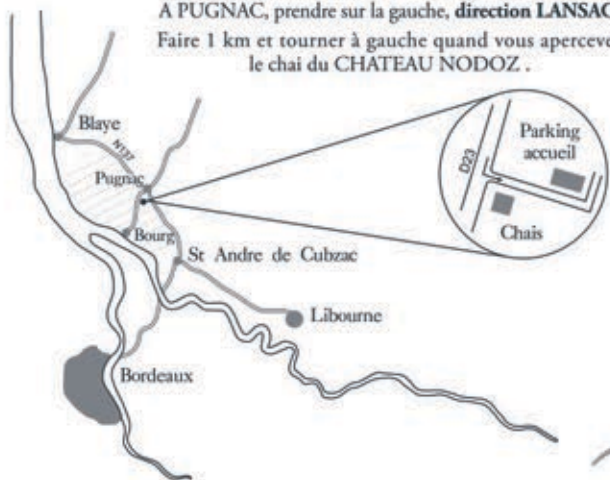

BON DE COMMANDE

A NOUS RETOURNER SOUS ENVELOPPE A L'ADRESSE SUIVANTE :

FAMILLE MAGDELEINE-CENAC
CHÂTEAU NODOZ
18 CHEMIN DE NODOZ
33710 TAURIAC

VOS COORDONNÉES

Nom :
Prénom :
Adresse :
.....
Ville : Code Postal :
Tél : Fax :
@mail :
Correspondance :
.....
.....

Pour nous rendre visite :

Depuis SAINT ANDRÉ DE CUBZAC,
prendre **direction BLAYE** par la Nationale 137.

A PUGNAC, prendre sur la gauche, **direction LANSAC**.
Faire 1 km et tourner à gauche quand vous apercevez
le chai du CHATEAU NODOZ .